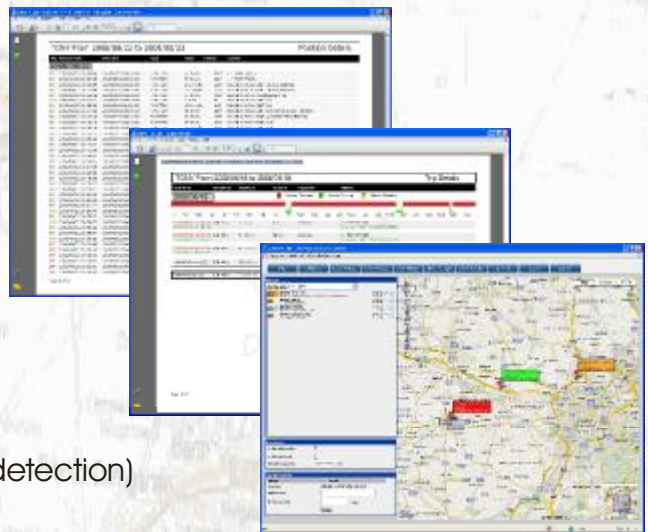

Met **SATFINDER** bent u in de mogelijkheid steeds uw voertuig te lokaliseren.

Indien er zich een alarmsituatie voordoet, krijgt u via een tekstboodschap (SMS) onmiddellijk melding van wat er aan de hand is met uw voertuig.

Opnieuw via SMS kan u dan onmiddellijk ingrijpen en verdere schade of nadelige gevolgen voorkomen.

U krijgt melding van de plaats waar het voertuig zich bevindt.

Dit kan in geografische coördinaten of optioneel met het adres.

U bent tevens in de mogelijkheid om de motor onmiddellijk stil te leggen.

Met **SATFINDER** hebt U een ideaal alarm- en satelliet tracking systeem voor al uw voertuigen.

- ◆ SMS & GPRS Communicatie
- ◆ Positie via Internet
- ◆ 1 Extern alarm + Batt Alarm
- ◆ 1 Motorstop
- ◆ Kleine afmetingen 115 x 55 x 32 mm
- ◆ Interne back-up battery (600 mAh)
- ◆ Schok en spatwaterdicht (IP65)
- ◆ Registreert Rij-, Rusttijden en km
- ◆ Positiebepaling per minuut (GPRS)

◆ Website functies:

- ◆ Beheer al uw voertuigen op 1 kaart.
- ◆ Bekijk de gereden route op kaart.
- ◆ Stel Geo-Fences in (inbound - outbound detection)
- ◆ Overzichtelijke rapporten:
 - ◆ Position-report
 - ◆ Trip-report
 - ◆ Speed-report
 - ◆ Trip-activity report